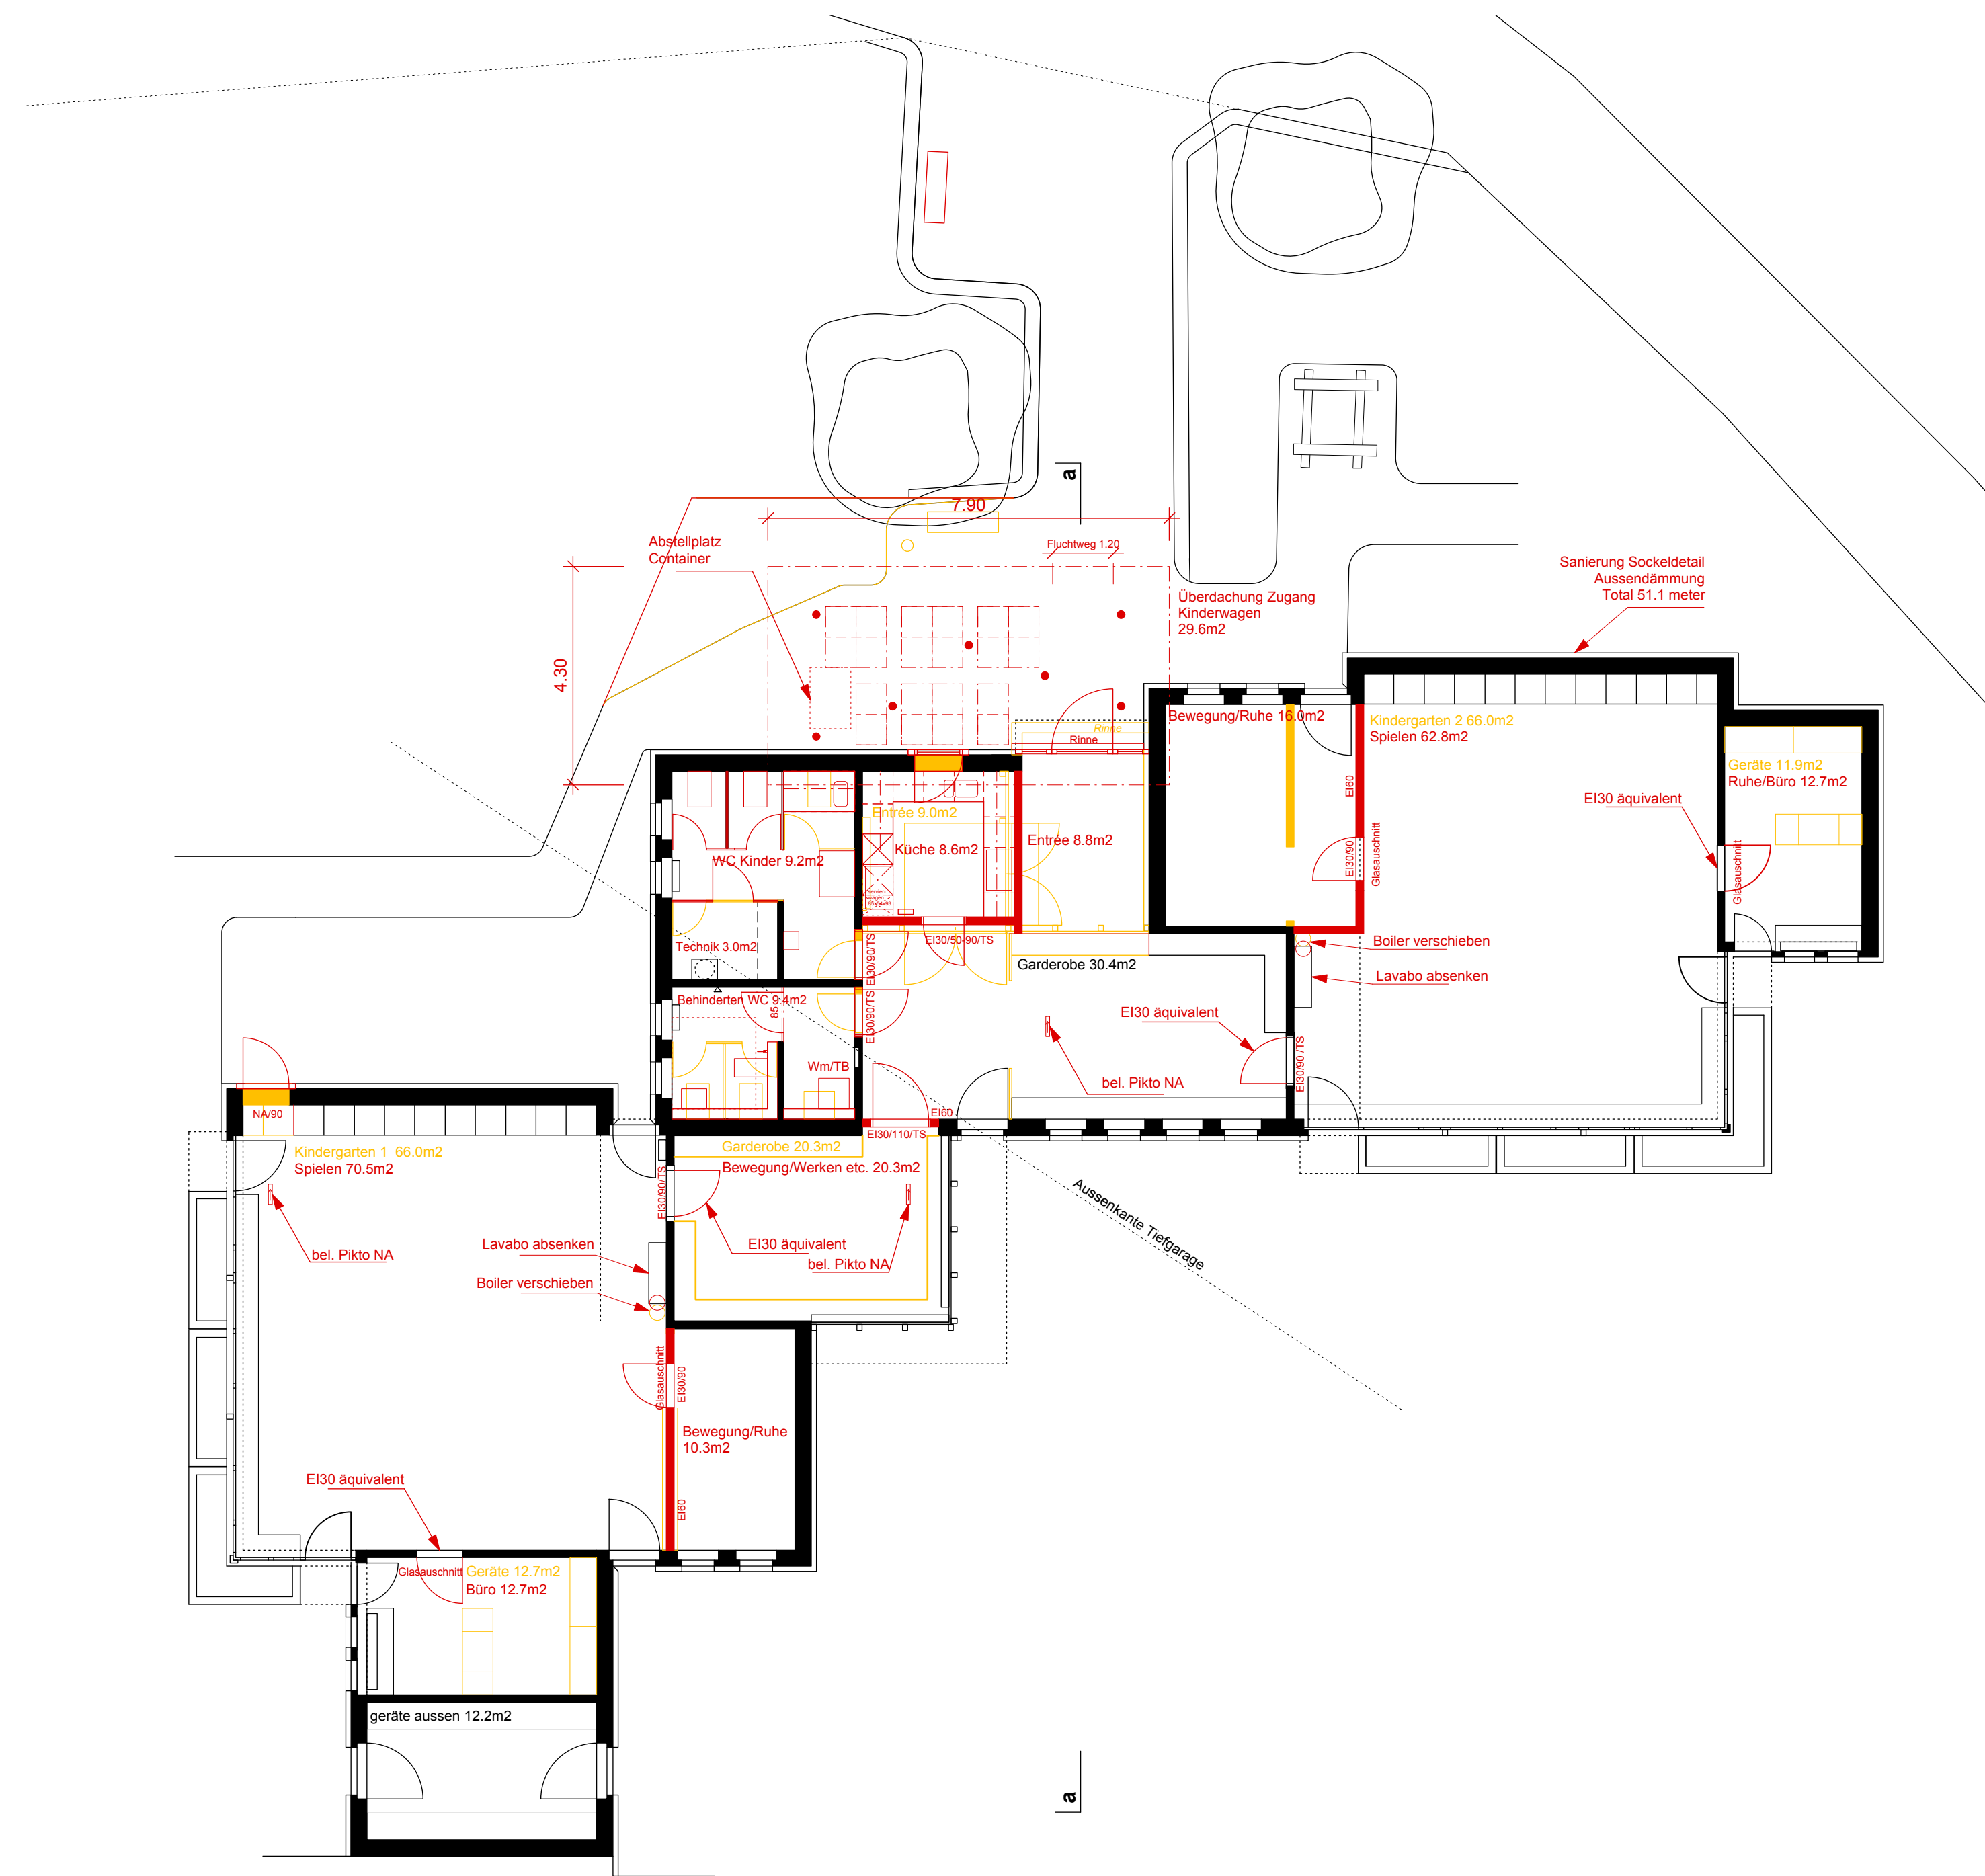

Objekt

Grundigentümer und Bauherr

Politische Gemeinde Greifensee
Im Städtli 3 | 8606 Greifensee

Architekt

rüegg sieger partner
Flüelstrasse 10 | 8048 Zürich

Objektnummer | Objekt

878 | Kinderkrippe im Ocht, 8606 Greifensee

Planungsphase | Planbezeichnung

Baueingabe | Grundriss, Schnitt, Ansichten

Erstellt | Gez

Massstab

1:100

15.05.2013 | KO

Index Datum Gez Revision

a
b
c
d
e
f

Planformat

Plannummer | Index

150/60 cm

03.02.001 | -

Legende
 bestehend
 neu
 abbruch

grundriss eg