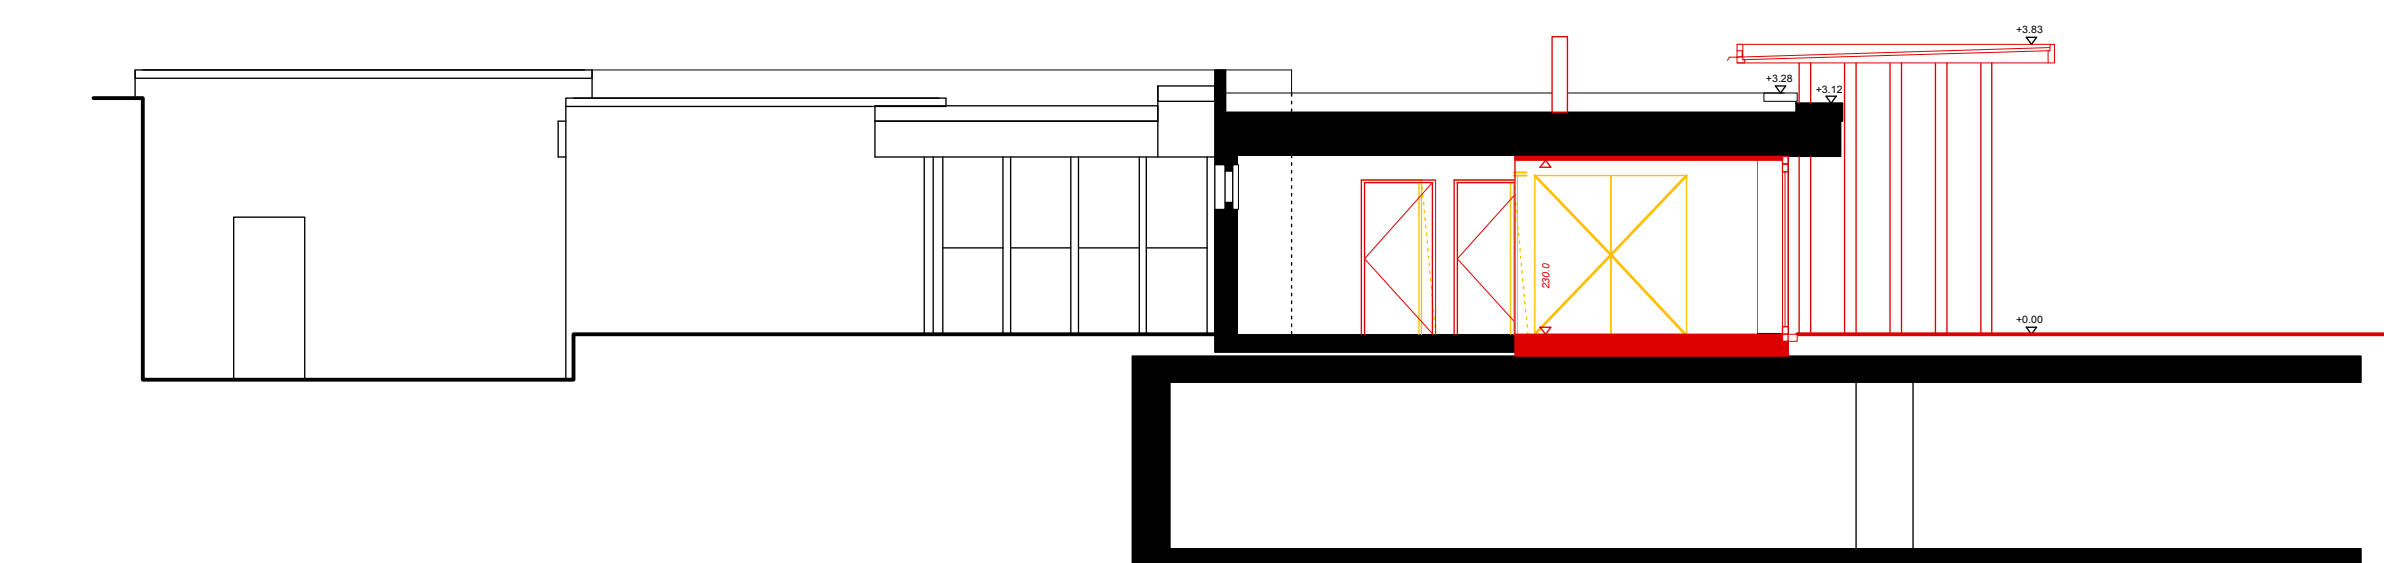

schnitt a-a