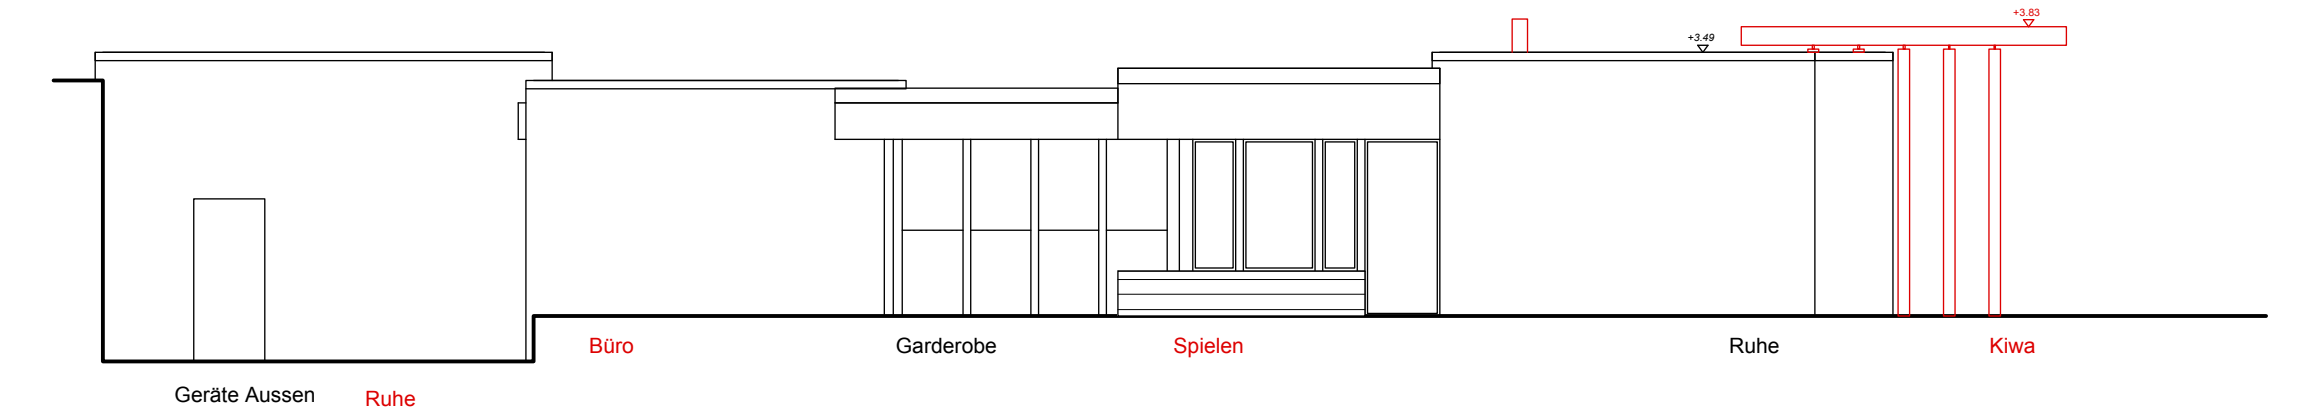

ostansicht